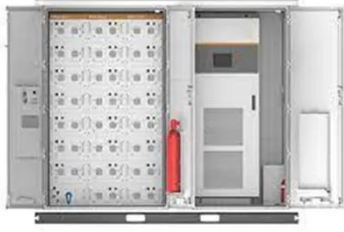

ar.ipandee.com

مشروع محطة قاعدة جنوب شرق آسيا فاز بنظام 5KW-3KW لمشروع محطة الاتصالات الأساسية. سلسلة عداد حل مشكلة امدادات الطاقة من محطة الاتصالات الأساسية المحلية. الحل استخدام خدمة ODM/OEM الاتصالات

محطة قاعدة الاتصالات

محطة قاعدة الاتصالات - البنية التحتية - شركة سيمبور للطاقة والتكنولوجيا المحدودة.

محطات القاعدة الخلوية Stations Base Cellular

محطات القاعدة الخلوية Stations Base Cellular ما هي محطات القاعدة الخلوية؟ ميزات محطات القاعدة الخلوية Base Cellular
1- الخلوية الأساسية المحطة مكونات Stations: