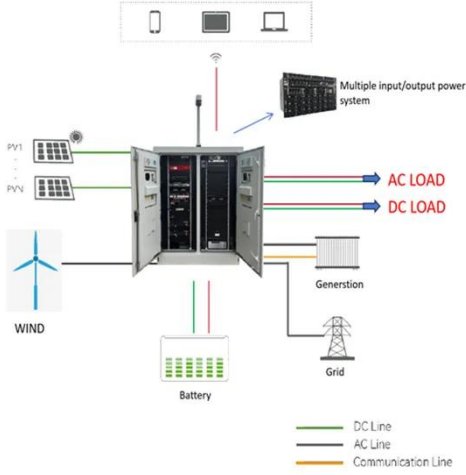

محطة قاعدة متكاملة - برج خط انتقال الطاقة جيليان

4. يمكن أن يرتفع جسم البرج وأسفل تلقائياً للوصول إلى ارتفاعات مختلفة. فترة البناء القصيرة، ونسبة التكلفة عالية الأداء. فئة: محطة قاعدة متكاملة (RDT) اترك تعليقا العلامات: محطة قاعدة متكاملة شارك هذا المنشور سابقبرج الصلب ...