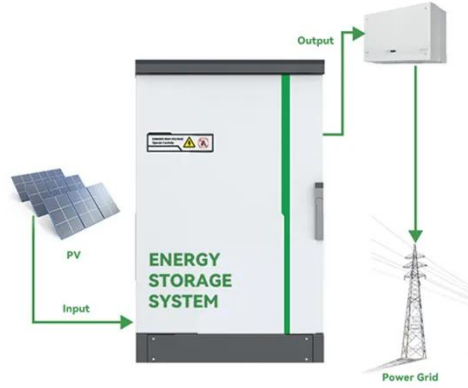

ما هي محطة القاعدة؟

Oct 9, 2025 · A السلكية الاتصالات تقنية تلعب قاعدة محطة A
واللاسلكية دوراً محورياً في عالم الاتصالات، حيث تُعدّ حجر الأساس
في الاتصال.

ما هي محطة قاعدة الاتصالات وكيف تعمل؟

ما هي محطة قاعدة الاتصالات وكيف تعمل؟ في عالم اليوم
المتصل، محطات الاتصالات الأساسية تُشكّل هذه المحطات
الأرضية الخفية التي تُمكن من الاتصال عبر الهاتف المحمول في أي
وقت وفي أي مكان. سواءً كان ذلك إجراء مكالمة هاتفية ...