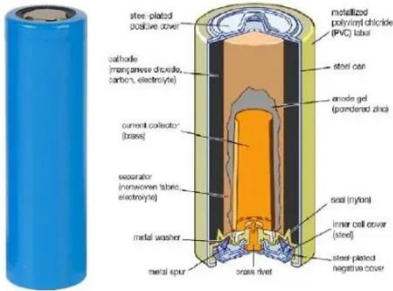

صندوق توزيع بلاستيك ، صندوق توزيع قاعدة ...

صندوق توزيع البلاستيك الصيني Electric Suntime للإنتاج (صندوق التوزيع الكهربائي ، صندوق توزيع القاعدة البلاستيكية) ومنتجات أخرى ذات مستوى تقني رائد في هذا المجال. يتكون صندوق توزيع Serise ABB-SPS من ...