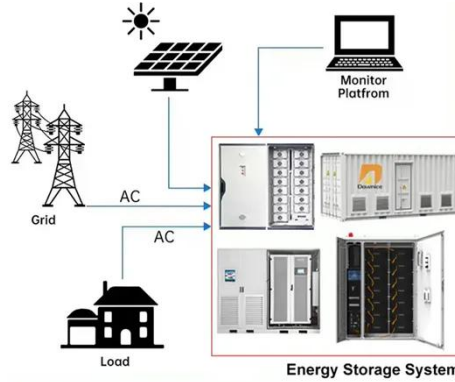

DISTRIBUTED PV GENERATION + ESS

حاوية عزل هواء المصنع المفاتيح الكهربائية ...

حاوية عزل هواء المصنع المفاتيح الكهربائية صندوق توزيع الطاقة الكهربائية لوحة التوزيع، ابحاث عن تفاصيل حول خزانة الطاقة، المفاتيح الكهربائية، محطة فرعية للمحولات، معدات توزيع الطاقة، خزانة ...

من العمود طراز على شحن محطة حاوية 304, SS316
... الفولاذ