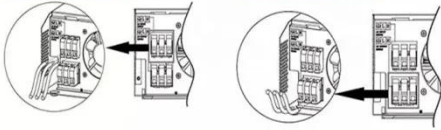

AC input wires

AC output wires

محطة طاقة بكابل مثبت لطائرة ماتريس 350 بدون طيار ...

محطة طاقة بكابل مثبت لطائرة ماتريس 350 بدون طيار الحصول يمكنك، الأمد طويلة الليلية الطائرة للإضاءة M350/M300 على مزيد من التفاصيل حول محطة طاقة بكابل مثبت لطائرة ماتريس 350 بدون طيار M300/M350 للإضاءة الطائرة الليلية طويلة الأمد ...

محطة طاقة متنقلة صينية مزودة بمخرج تيار متردد ...

مزودة محمولة طاقة محطة عن تبحث هل · May 23, 2025 بمنفذ تيار متردد؟ تقدم شركة كينيدي للإلكترونيات المحدودة مجموعة من الخيارات عالية الجودة والموثوقة لتلبية جميع احتياجاتك من الطاقة. تعرّف على محطة الطاقة المحمولة الثورية المزودة ...

محطة قاعدة اتصالات عالية السعة امحطة قاعدة ...

high-capacity communication base station lTronyan communication base stations ensure reliable, high-performance network connectivity, providing seamless communication for modern ...