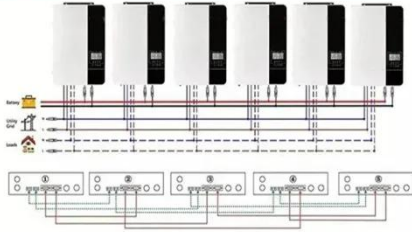

AC input wires

AC output wires