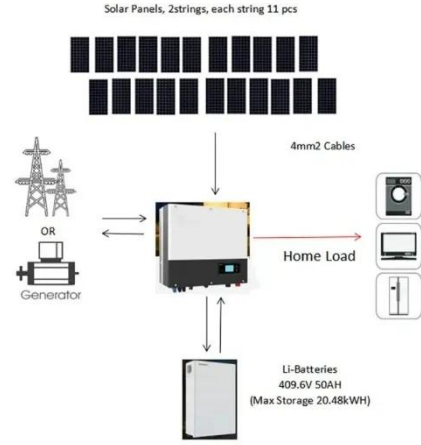

محطة طاقة محمولة، في جميع أنحاء العالم

الطاقة تخزين حلول مجال في رائدة عالمية شركة Highjoule الكهروضوئية، تجمع بين البحث والتطوير والتصنيع والخدمة. تغطي منتجاتنا أنظمة الطاقة الشمسية السكنية، وتخزين الطاقة التجاري، ومنتجات حاويات تخزين الطاقة الكهروضوئية ...

محطة طاقة محمولة عالية الجودة للتلفزيون

موثوقة محمولة طاقة محطة عن تبحث هل · May 23, 2025
لجهاز التلفزيون الخاص بك؟ تقدم شركة كينيدي للإلكترونيات المحدودة حلولاً عالية الجودة لتلبية احتياجاتك من الطاقة. تسوق الآن! هل تبحث عن حل طاقة محمول موثوق به لجهاز التلفزيون الخاص بك ...

- LiFePO₄ Battery, safety
- Wide temperature: -20~55°C
- Modular design, easy to expand
- The heating function is optional
- Intelligent BMS
- Cycle Life: ≥ 6000
- Warranty: 10 years

دليل شامل لمحطات الطاقة المحمولة: حلول الطاقة ...

مصدر طاقة احتياطي موثوق: تعتبر محطات الطاقة المحمولة بمثابة نسخة احتياطية يمكن الاعتماد عليها أثناء انقطاع التيار الكهربائي، مما يضمن قدرة عملائك على تشغيل الأجهزة الأساسية مثل الإضاءة والمعدات الطبية وأدوات ...