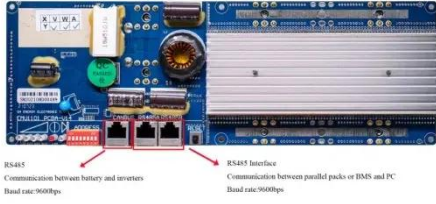

محطة طاقة محمولة متعددة المخرجات بقدره 3500 واط ...

تعرف على محطة الطاقة المحمولة DP3500iL: مركز القوة للمغامرين والاستعداد لحالات الطوارئ على حدٍ سواء. بسعة 2688 واط في الساعة وإخراج 3500 واط، فإنه يعمل على تشغيل كل شيء بدءاً من الأدوات وحتى الأجهزة. خفيف الوزن ومتمين، ومصمم ...

طاقة محطة ، المتردد التيار إدخال طاقة محطة OEM ...

محطة طاقة محمولة بقدره 6000 واط محطة طاقة بقدره 14.3 كيلوواط/ساعة محطة طاقة البطارية LFP محطة طاقة تعمل بأكثر من 6000 دورة محطة طاقة مدخلات السيارات الكهربائية محطة طاقة مدخلة للطاقة الكهروضوئية

محطة ، واط 6000 بقدره محمولة طاقة محطة OEM ... طاقة ...

اكتشف مجموعتنا الضخمة من محطة طاقة محمولة بقدره 6000 واط المهنية عبر الإنترنت من www.Cndnewenergy.com. تفضل بزيارتنا اليوم!