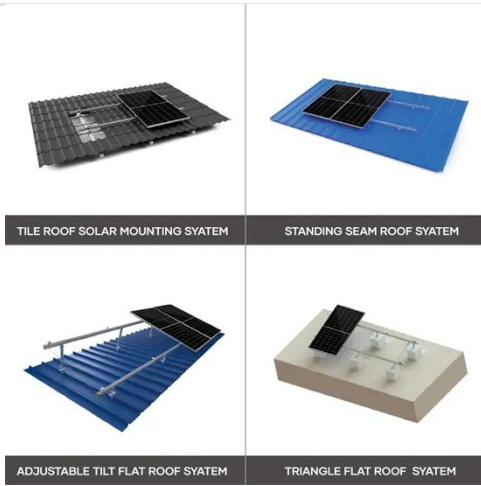

محطة طاقة خارجية محمولة بقوة 2400 واط

1. ما هو HJ-محطة الطاقة المحمولة PPS2500؟ ال HJ-مصممة وات 2500 بقوة قوية محمولة طاقة محطة هي PPS2500 لتوفير كهرباء موثوقة ونظيفة للمغامرات الخارجية والنسخ الاحتياطي في حالات الطوارئ واحتياجات الطاقة خارج الشبكة.