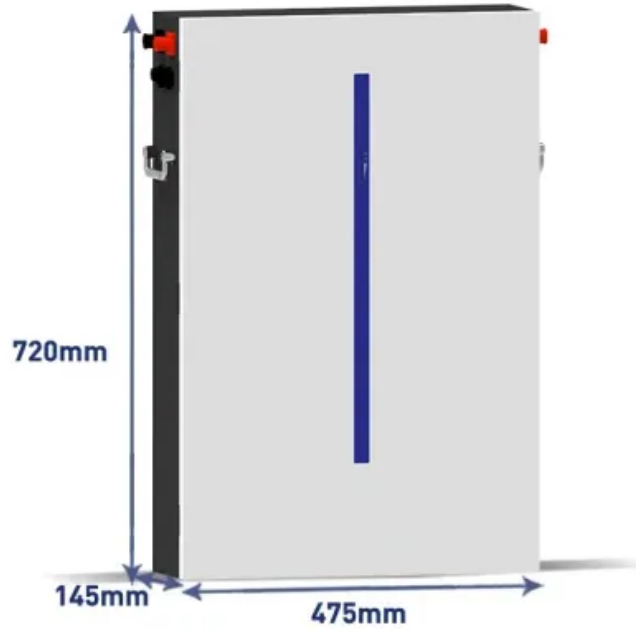

حاويات ديل كارمن

محطة طاقة محمولة 6000 واط في تركيا