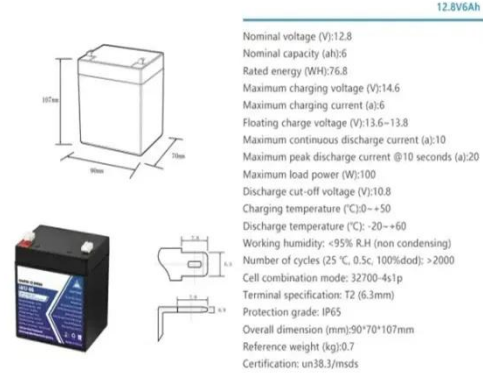

الانقطاعات غير المتوقعة أو ...