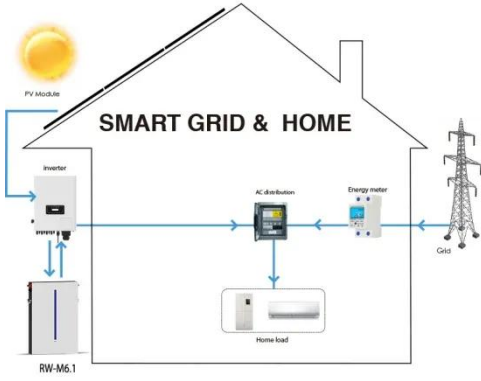

تخزين طاقة قابل للتخصيص مع بطاريات HTE متعددة الاستخدامات المثبتة على الحائط قم بتلبية احتياجات تخزين الطاقة الخاصة بك مع بطاريات HTE المثبتة على الحائط القابلة للتخصيص. تتوفر بطارياتنا في مجموعة من الأحجام والسعات ...

بطارية HTE المثبتة على الحائط القابلة للتخصيص ...

بطاريات HTE مع للتخصيص قابل طاقة تخزين · Jul 15, 2025
متعددة الاستخدامات المثبتة على الحائط قم بتلبية احتياجات تخزين الطاقة الخاصة بك مع بطاريات HTE المثبتة على الحائط القابلة للتخصيص. تتوفر بطارياتنا في مجموعة من الأحجام والسعات ...

فوائد تركيب نظام بطارية تخزين طاقة مثبت على ...

هنري باور: موردك الموثوق لبطاريات تخزين الطاقة المثبتة على الحائط للحصول على بطاريات تخزين طاقة عالية الجودة ومثبتة على الحائط ولخدمة عملاء ممتازة، فإن هنري باور هي الخيار الصحيح.

كيف تُحدث البطاريات المثبتة على الحائط ثورة في ...

الطاقة على الطلب تزايد استمرار ومع · Dec 15, 2024
المتجددة وحلول تخزين الطاقة، ستكون البطاريات المثبتة على الحائط في طليعة أحداث ثورة في كيفية توليد الكهرباء وتخزينها