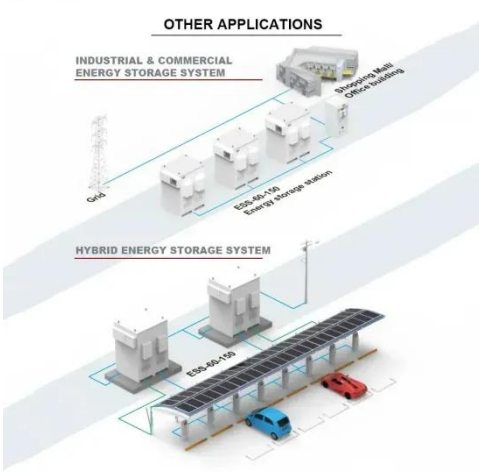

صعود بطاريات فوسفات الحديد الليثيوم المثبتة ...

Sep 23, 2024 · خصائصها LiFePO4 بطاريات مزايا أهم من أقل
الأمنية المتأصلة. فهي أقل عرضة للانفلات الحراري وأقل
حساسية للشحن الزائد أو التفريغ الزائد، مما يجعلها خياراً موثوقاً
به لتطبيقات تخزين الطاقة. إضافةً إلى ذلك، يُقلل نقص الكوبالت
في ...