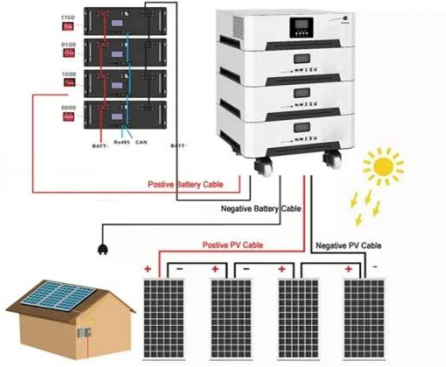

كيفية التحقق من أن اللوحة الشمسية تشحن البطارية؟

توصيل من تأكد، أولاً البطارية افحص 1. · Jan 24, 2024
البطارية. إذا كان هناك أي تآكل على البطارية أو داخلها، فقد يمنع
ذلك شحنها. كما أن الأسلاك المرتخية التي تربط الألواح الشمسية
بأطراف البطارية قد تسبب مشاكل.

شحن EV بالألواح الشمسية | BENY الطاقة الجديدة

الكهربائية سيارتك شحن كيفية على تعرف · Nov 27, 2025
بكفاءة باستخدام الطاقة الشمسية. BENY عروض الطاقة الجديدة
المستدام للنقل معدات PV و شواحن EV.