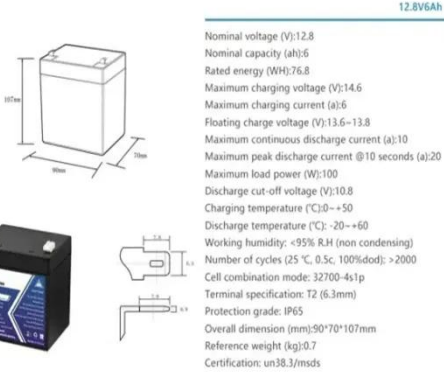

تركيب سقف البلاط الشمسي | com.Uisolar

الحصول على مزيد من المعلومات من تركيب سقف البلاط الشمسي في com.solar ، المهنية تركيب سقف البلاط الشمسي ، خطوة واحدة مزود حلول تركيب الطاقة الشمسية!

| Uisolar.com

الحصول على مزيد من المعلومات من في com.solar ، المهنية ، خطوة واحدة مزود حلول تركيب الطاقة الشمسية!

ألواح شمسية سقف مائل مصنعين وموردين | Sic-solar.com

3 نقاط يمكنك تجربتها لمعرفة المزيد عن نظام تركيب SIC سقف تركيب وات كيلو 50 للتو SIC شركة قدمت SOLAR 1. معدني لجنوب أفريقيا. يستخدم المشروع رفوف الطاقة الشمسية