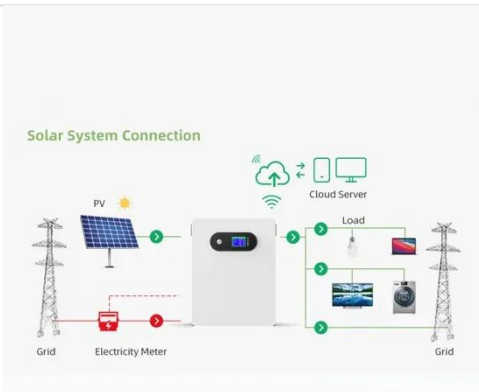

ما هي المعدات التي تتكون منها محطة الاتصالات ...

محطة منها تتكون التي المعدات هي ما Nov 17, 2025 · ما هي العلاقة بينهما؟ ما هي العلاقة بينهما؟ تتكون منها محطة الاتصالات الأساسية؟ ما هي العلاقة بينهما؟ يتضمن النظام الفرعي للمحطة الأساسية بشكل رئيسي نوعين من ...

1mwh (500kw/1mw)
AIR COOLING
ENERGY STORAGE CONTAINER

الجملة محطة قاعدة gsm المصنعين لاتصالات الشبكة

...

الجملة محطة قاعدة gsm المصنعين لاتصالات الشبكة - Alibaba.com

ما هي محطة القاعدة؟

Oct 9, 2025 · A السلكية الاتصالات تقنية تلعب قاعدة محطة A
واللاسلكية دوراً محورياً في عالم الاتصالات، حيث تُعدّ حجر الأساس
في الاتصال. فهي تُمكن من التواصل بسلاسة من خلال ربط
مختلف الأجهزة اللاسلكية بشبكات أوسع، مما ...