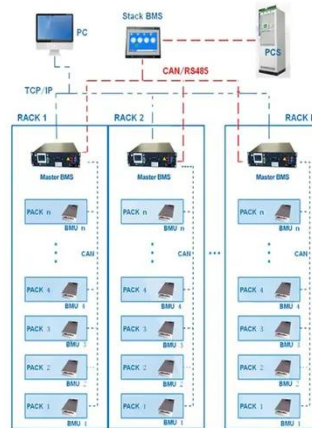

نظام الاتصالات بين العميل ومحطة القاعدة

معين نوع أي أو اللاسلكية الاتصالات أنظمة إن . Feb 19, 2025
من أنظمة الاتصالات تدل على أن قنوات الاتصال يمكن أن تمثل
قناة اتصال معينة، أو يمكن أن تمثل مجموعة من قنوات الاتصال
وكما يمكن تنظيم كل قناة اتصال ...

BMS Wiring Diagram