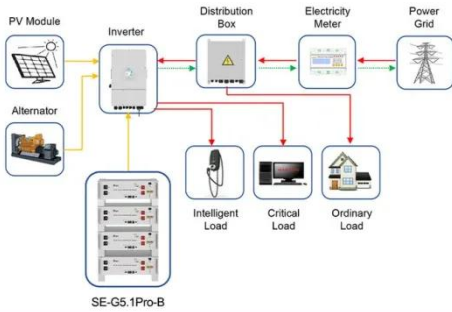

## ما هي محطة القاعدة؟

Oct 9, 2025 · A السلكية الاتصالات تقنية تلعب قاعدة محطة A واللاسلكية دوراً محورياً في عالم الاتصالات، حيث تُعدّ حجر الأساس في الاتصال. فهي تُمكن من التواصل بسلسلة من خلال ربط مختلف الأجهزة اللاسلكية بشبكات أوسع، مما ...

## مراحل تطور محطات الاتصال الأساسية

لقد تم DRIVE التطور الملحوظ لمحطات الاتصالات الأساسية من قبل التقدم في التكنولوجيا والمتطلبات المتزايدة للاتصالات المتنقلة.

## نظام محطات القاعدة الأساسية في الاتصالات The Base ...

في نظام " GSM " يُعتبر نظام المحطة الأساسية مصطلحاً يُعطى إلى وحدة تحكم المحطة الأساسية "BSC" ومحطة محطة الإرسال والاستقبال الأساسية "BTS" المرتبطة بها، ويعتمد عدد "BTS" المرتبط بـ "BSC" على الشركة المصنعة، وعلى الرغم ...

## مبدأ عمل نظام محطة قاعدة الاتصالات وتكوين النظام

في مصادر طاقة الاتصالات، والمعروفة أيضاً باسم مقومات التبديل، فإنها توفر عموماً طاقة التيار المستمر بجهد يبلغ -48 فولت. بعد التوزيع، يمكن الحصول على جهد -48VDC . ج.