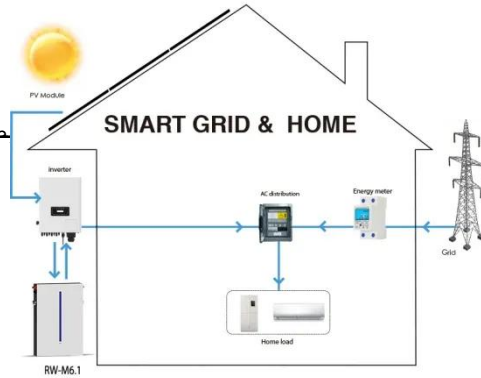

أسباب التفريغ الذاتي للبطارية

بطاريات للبطاريات الذاتي التفريغ معدلات نماذج · Feb 2, 2025
الليثيوم أيون: لا تزيد نسبة التفريغ الذاتي عن 2% خلال تركها
شهر واحد دون شحن. بطاريات الرصاص الحمضية: تفقد 3% من
شحنتها كل شهر خلال مدة ...