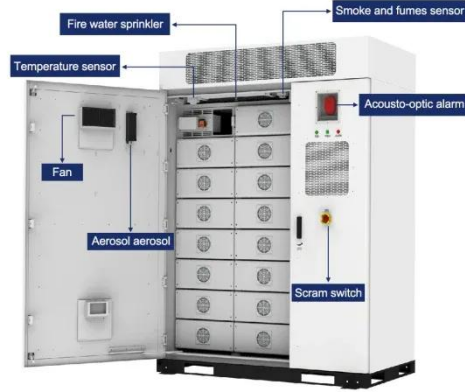

21 أكتوبر 2024 | ريدواي تيك

تعليق خبير ريدواي "باعتبارنا خبراء في شركة Power Redway، فإننا نؤكد على أهمية فهم معنى تفريغ البطارية "للإدارة الفعّالة للبطارية. إن معرفة معنى تفريغ البطارية يساعد المستخدمين على تحسين الأداء وإطالة عمر البطارية. تم تصميم ...