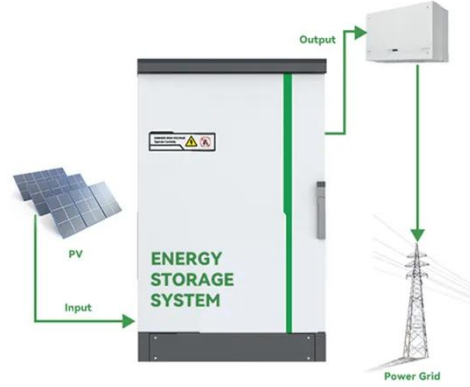

مصطلحات التجارة الدولية | Global DHL Forwarding

تُستخدم قواعد النقل الخاصة بمصطلحات التجارة الدولية على فِئَة. والمحلية الدولية العقود في أكثر "Incoterms®" مصطلحات التجارة الدولية لعام 2020.

ما هو التفريغ الذاتي؟

تفقد التي العملية هو: الذاتي التفريغ هو ما · Nov 17, 2023
فيها البطاريات الطاقة الكهربائية المخزنة بمرور الوقت، حتى عندما لا تكون قيد الاستخدام. متى تفقد البطارية طاقتها الكهربائية المخزنة بمرور الوقت، حتى لو لم يتم استخدامها يُعرف ...

ما هو التفريغ العميق للبطارية؟ كيف يمكنك منعه؟

التفريغ عمق يشير التفريغ؟ عمق يعني ماذا · Jun 27, 2025
كل خلال المستخدمة البطارية لسعة المؤوية النسبة إلى (DoD) دورة تفريغ، وهو ما ينعكس عكسياً على حالة الشحن (SoC).