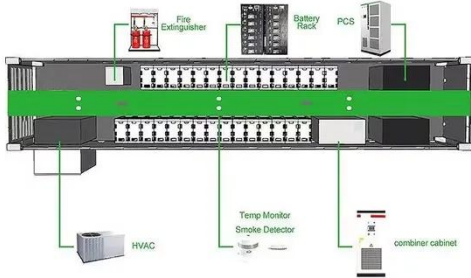

### محطة قاعدة الاتصالات 1474252A ahb RRU 5G Alibaba.com

المواصفات الأساسية رقم الموديل AHHB نوع RRU مكان المنشأ China ,Hebei العلامة التجارية NOKI A استخدام 24VDC الطاقة مصدر Wireless communication base station معدل الترميز 1 ميغابايت في الثانية معيار الترميز ح. 264 Product ...

### ما هي محطة قاعدة الاتصالات وكيف تعمل؟

ما هي محطة قاعدة الاتصالات وكيف تعمل؟ في عالم اليوم المتصل، محطات الاتصالات الأساسية تُشكّل هذه المحطات الأرضية الخفية التي تُمكن من الاتصال عبر الهاتف المحمول في أي وقت وفي أي مكان. سواءً كان ذلك إجراء مكالمة هاتفية ...

### محطة قاعدة الاتصالات BBU ZXSDR ZTE B8200 B8300 cce1 ...

محطة قاعدة الاتصالات B8300 B8200 BBU ZXSDR ZTE  
 حول التفاصيل من مزيد على الحصول يمكنك، LTE، gsm. cce1.  
 محطة قاعدة الاتصالات B8300 B8200 BBU ZXSDR ZTE  
 cce1.

## محطة القاعدة

يُرتبط مصطلح "المحطة الثابتة" (FS) ارتباطاً وثيقاً بمفهوم محطة القاعدة. كلاهما يمثلان محطات الإرسال والاستقبال الثابتة في نظام الاتصال. ومع ذلك، يشمل مصطلح FS مجموعة أوسع من التطبيقات وقد لا يقتصر على شبكات الهاتف ...