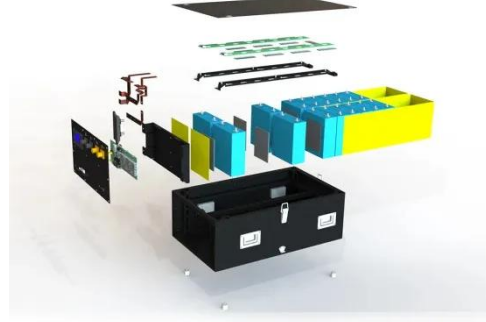

### ما هي محطة القاعدة اللاسلكية وأنظمة الاتصالات ...

ما هي محطة القاعدة اللاسلكية وأنظمة الاتصالات اللاسلكية تمت تحريره بواسطة: آيه الحصان - اخر تحديث : ٢٠:٥٦:٤٤ ، ٠٧ فبراير ٢٠٢٢ - مشاهدات : 0 اقرأ في هذا المقال

### ما هي محطة قاعدة الاتصالات وكيف تعمل؟

ما هي محطة قاعدة الاتصالات وكيف تعمل؟ في عالم اليوم المتصل، محطات الاتصالات الأساسية تُشكّل هذه المحطات الأرضية الخفية التي تُمكن من الاتصال عبر الهاتف المحمول في أي وقت وفي أي مكان. سواءً كان ذلك إجراء مكالمة هاتفية ...

### محطة قاعدة الاتصالات BBU ZXSDR ZTE B8200 B8300 cce1 ...

محطة قاعدة الاتصالات B8300 B8200 BBU ZXSDR ZTE  
 حول التفاصيل من مزيد على الحصول يمكنك، LTE، gsm. cce1.  
 محطة قاعدة الاتصالات B8300 B8200 BBU ZXSDR ZTE  
 cce1.

## محطة القاعدة

يُرتبط مصطلح "المحطة الثابتة" (FS) ارتباطاً وثيقاً بمفهوم محطة القاعدة. كلاهما يمثلان محطات الإرسال والاستقبال الثابتة في نظام الاتصال. ومع ذلك، يشمل مصطلح FS مجموعة أوسع من التطبيقات وقد لا يقتصر على شبكات الهاتف ...