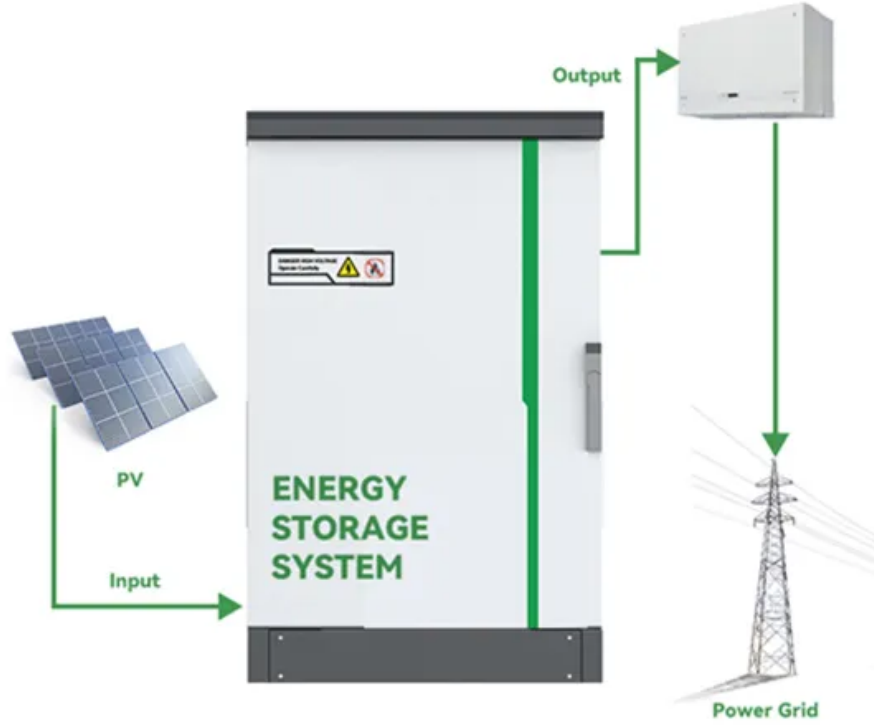

حاويات ديل كارمن

مادة صندوق تخزين الطاقة من كومة الشحن Ngerulmud

مادة صندوق تخزين الطاقة من كومة الشحن Ngerulmud

تصميم صندوق كومة شحن لتخزين الطاقة الكهربائية

حجم غلاف صندوق كومة الشحن لتخزين الطاقة تتراوح تقييمات الطاقة من أجهزة الشحن البطيئة بقدرة 22 كيلو واط إلى أجهزة الشحن السريعة التي تصل إلى 350 كيلو واط. توفر المحطات خدمات ووسائل راحة إضافية.

ما هي كومة الشحن لتخزين الطاقة وقوتها؟

تتميز أجهزة الشحن هذه عن سلائفها من المستوى 1 والمستوى 2 التي تستخدم التيار المتردد (AC)، بإدارة الطاقة بشكل فعال في شكل تيار مباشر (DC)، وبالتالي تقليل فترات الشحن بشكل كبير وتوفير الكثير من ...

51.2V 150AH, 7.68KWH

كومة شحن تخزين الطاقة الكهربائية مستقبل آمن

كومة شحن تخزين الطاقة، الشبكة الذكية iFlowPower UHV، كومة شحن تخزين الطاقة المتنقلة بقوة 120 كيلو وات مع سعة بطارية LifePO4 بقدر 141 كيلو وات في الساعة تدعم إصدار 7 مقاس باللمس تعمل وشاشة IP54 حماية درجة مع OCPP1.6 بوصات وواجهة ...