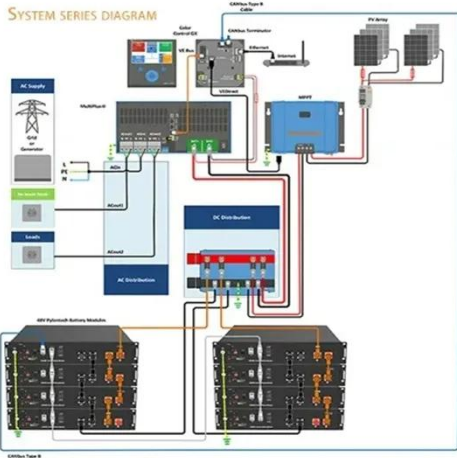

خزانة شاشة DC من Wksele

مكافحة, الطاقة توزيع, شاشة خزانة . Oct 31, 2025
الحرائق Q: ما هي أبعاد خزانة توزيع ups للوحة التيار المستمر
gzdw? A: هي المستمر التيار للوحة ups توزيع خزانة أبعاد: 1600 مم (ارتفاع) × 800 مم (عرض) × 600 مم (عمق).

ما هي خزانة الشاشة التي تمثل البطارية الموجودة ...

ما هي مواصفات الشاشة؟ إنها مواصفات مهمة للشاشات حيث يجب أن تكون الشاشة مرئية من زوايا مختلفة. يشير هذا إلى الجزء المرئي للمستخدم من شاشة LCD، باستثناء المنطقة التي يغطيها إطار الشاشة أو غلافها.

خزانة بطاريات حامل LiFePO4

نظرة عامة على بطارية خزانة بطارية الحامل وحدات البطارية في حجرة بطارية الحامل هي بطاريات رفوف الخوادم المصنعة بواسطة من LiFePO4 خلايا الوحدات هذه تستخدم PKENERGY. الدرجة A مما يضمن دورة حياة طويلة تصل إلى 7,000 دورة