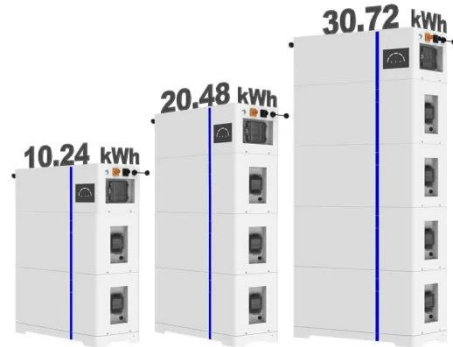

ESS

سيريتل موبايل تيليكوم

سيريتل موبايل تيليكوم سوريا شركة سيريتل موبايل تيليكوم هي شركة خاصة مشغلة للهاتف المحمول في سوريا، تأسست عام 2000م،