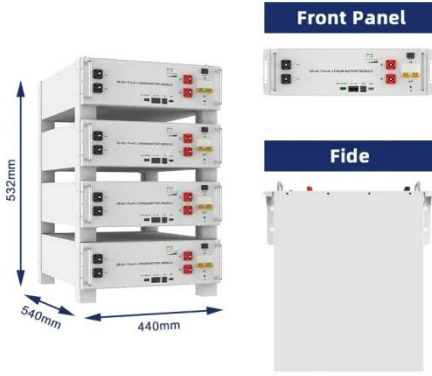

ما هي محطة قاعدة 5G؟

هي 5G قاعدة محطة؟ 5G قاعدة محطة هي ما · Oct 27, 2025
المعدات الأساسية لشبكة الجيل الخامس، وتوفير التغطية اللاسلكية وتحقيق الإرسال اللاسلكي إشارة بين شبكة الاتصالات السلكية ولمحطة لاسلكية.