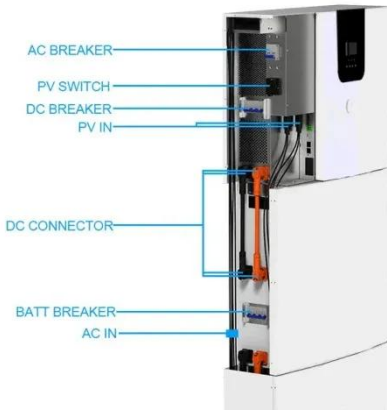

أفضل 5 بطاريات ليثيوم 36 فولت في عام 2025

اكتشف أفضل 36 فولت بطارية ليثيوم في عام 2025: Tritex، Dakota، Powerhouse، Li Time، Trojan، سعراً، كثافة الطاقة، الميزات والسليبات...بطارية LiFePO36 بقدرة 4 فولت نظرة عامة: لي تايم ...