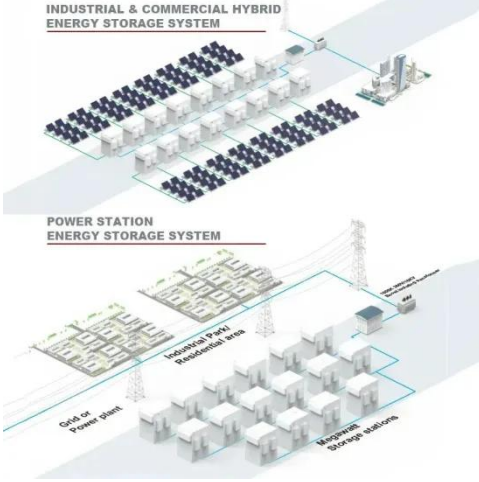

حاويات ديل كارمن

ما هو مكثف السوبر فاراد 12v500f

ما هو مكثف السوبر فاراد 12v500f

مكثف سوبر احترافي عالي الجودة, 16 فولت ، سوبر 500F ...

سمات أخرى اسم العلامة التجارية GHC نوع البطارية الجرافين السوبر مكثف مكان المنشأ China ,Guangdong اسم بطارية مكثف فائقة وحدة الجهد 16.2V الطاقة المخزنة 21Wh أقصى تيار مستمر 75A أقصى الذروة الحالي 130A تسرب الحالي 5.8mA حجم ...