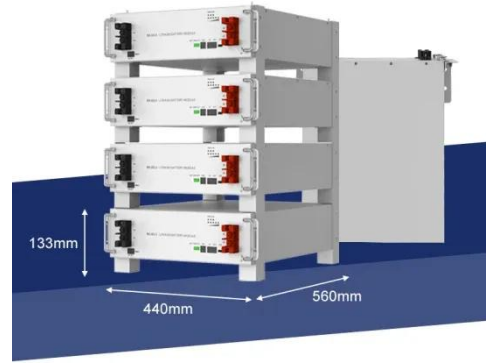

مكثف 6.8 مايكرو فاراد 400 فولت بسعر مميز مكثف 6.8 مايكرو
400v 6.8uf 400V 6.8uF Capacitor فولت 400
Electrolytic Capacitor 6.8uf 400v Electrolytic
Capacitor, our general size is 8*12MM,8*14 ...

مكثف سوبر فاراد 2.7 فولت 500F-1F 400) ... فهرنهايت 2.7 فولت ...

عن هذه السلعة مكثف سوبر فاراد 2.7 فولت 500F-1F مكثف
سوبر فاراد 27 فولت 500F-1F شاهد المزيد من تفاصيل المنتج
أبلغ عن مشكلة مع هذا المنتج تعمل ضماناتنا الممتدة على
توسيع نطاق التغطية إلى ما هو أبعد من ضمان الشركة المصنعة،
وحماية ...