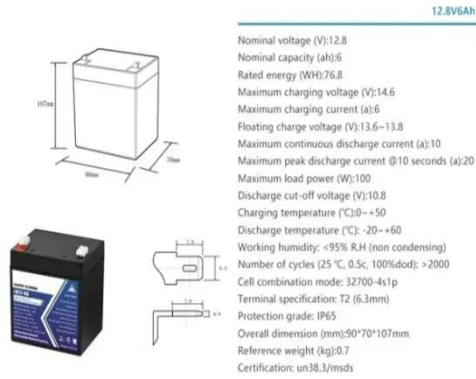

ما هو حجم العاكس الذي أحجاجة لبطارية 12 فولت 100

...

100 لبطارية تحتاجه الذي العاكس حجم هو ما · Sep 23, 2025
أمبير؟ بالنسبة لبطارية 12 فولت 100 أمبير، يوصى باستخدام
عاكس بقوة 1000 وات تقريباً لمعظم التطبيقات. يتيح لك هذا
استخدام حوالي 80% من سعة البطارية بكفاءة مع توفير الطاقة
للأجهزة ...