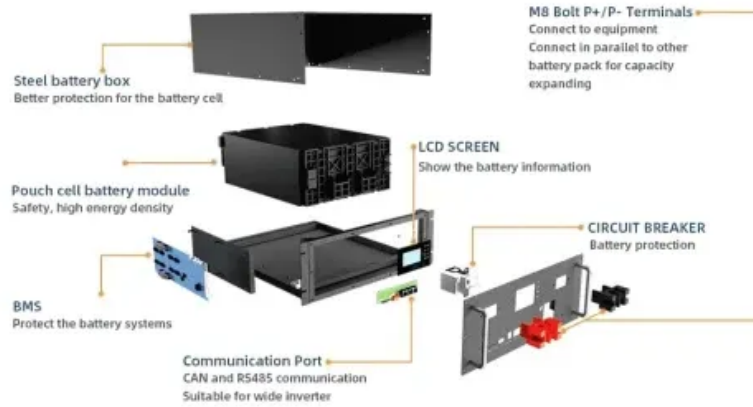

حاويات ديل كارمن

ما هو حجم العاكس الذي يمكنه تشغيل مضخة مياه 220 فولت؟