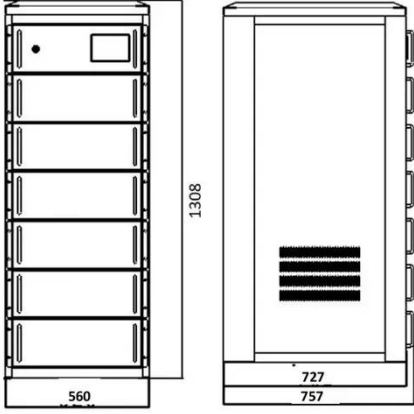

لمساعدتك في اتخاذ قرار مستنير.

فهم سعة البطارية وتوافق العاكس

Aug 20, 2024 · ما حجم البطارية الذي يمكنني تشغيله بعاكس حجم ما 200 أمبير؟ لتحديد حجم العاكس المناسب لبطارية 200Ah، ضع في اعتبارك ما يلي: