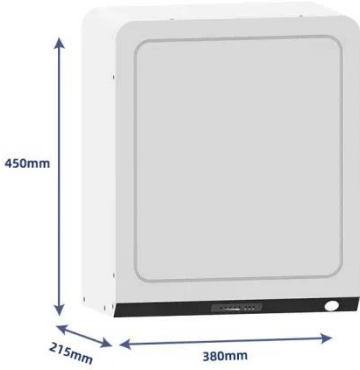

ماذا ترى في أولان باتور

قد لا تكون عاصمة منغوليا ، أولان باتور ، على قائمة الوجهات التي يحلم بها معظم المسافرين. ومع ذلك ، فهو موقع لالتأمين الطبي منغوليا بلد شاسع وتتطلب مثل هذه الرحلة قدرًا كبيرًا من الاستعداد. فيما يتعلق بالمتطلبات الصحية ...

اجمل 3 من حدائق اولان باتور نوصي بزيارتها

اولان في السياحة تجربة إلى الكثيرون عَيَظَلَا . Sep 7, 2025
باتور بفاغ الصبر، لما تتميز به هذه المدينة من معالم رائعة يتجلى جزء منها في حدائق اولان باتور التي تتنوع في محتواها وأنشطتها والفرص التي ...

تعرف على مدينة أولان باتور

موقع مدينة أولان باتور تقع مدينة أولان باتور في جمهورية منغوليا الآسيوية، وتحديداً في الجزء الشرقي الأوسط من البلاد، في المنطقة التي يخترقها نهر تولا، وهي تتربع أيضاً على سفح جبل بوغدو خان يول ...