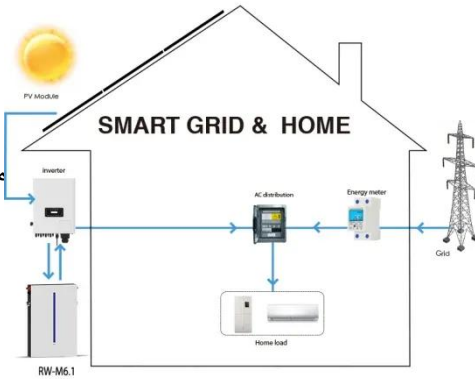

لوحة الطاقة الشمسية الذكية من هواوي اليونان

جهاز تحويل التيار على الشبكة من هواوي حل الطاقة

...

كن أول من يقيم "جهاز تحويل التيار على الشبكة من هواوي حل الطاقة الشمسية الذكية السكنية عاكس 20 كيلو واط 2 مدخل تتبع نقطة الطاقة القصوى (MPPT) الكفاءة: 98.4% ضمان 10 سنوات وحدة تحكم الطاقة الذكية ...

الصين لوحة شمسية أحادية & الألواح الشمسية ...

هواوي طاقة مقياس 100A الشمسية الطاقة مقياس DDSU666-H مرحلة واحدة H-Dtsu666 جهاز استشعار الطاقة من هواوي 100A ثلاثي الطور هواوي عداد كهرباء بالطاقة الشمسية H-Dtsu666 ثلاث مراحل 100A عداد كهرباء ذكي

جهاز تحويل التيار على الشبكة من هواوي (Huawei on grid ...

هواوي من الشبكة على التيار تحويل جهاز « المتجر » Home الذكية الشمسية الطاقة حل – (Huawei on grid inverter) السكنية) – وحدة تحكم الطاقة الذكية M5-SUN2000-25KTL المحول: ٢٥ كيلووات؛ ٢ مدخل تتبع نقطة الطاقة القصوى (MPPT): ... الكفاءة: