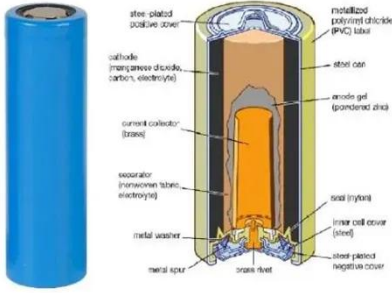

هواوي Huawei تكشف عن أفضل 10 اتجاهات للطاقة ...

Jun 15, 2025 · /PRNewswire/ -- Huawei هواوي عقدت مؤتمر "أفضل 10 اتجاهات للطاقة الكهروضوئية" تحت شعار "تسريع الطاقة الشمسية لتصبح مصدر ..."