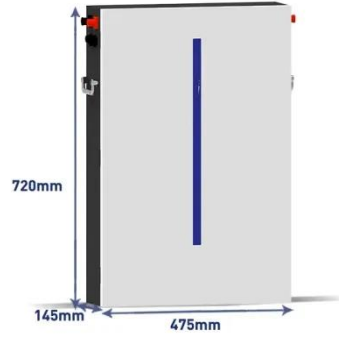

عاكس هواوي الشبكي لحلول الطاقة الشمسية ...

عاكس هواوي الشبكي لحلول الطاقة الشمسية المنزلية الذكية ؛ واط كيلو 5 عاكس (الطور ثلاثي) SUN2000-5KTL-M1 ؛ 2MPPT ؛ الكفاءة: 98.4% ؛ ضمان 10 سنوات