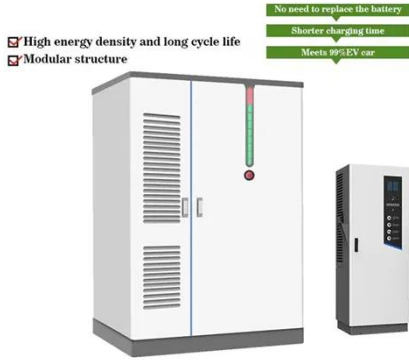

محول الطاقة الذكي من هواوي SUN2000-15KTL-M2

يعد عاكس الطاقة الذكي HUAWEI Inverter String Smart SUN2000-15KTL-M2 أو ذكيًا أو قويًا لأفعا لطور ثلاثي أعاكس مناسبًا للأنظمة الكهروضوئية المتوسطة والكبيرة الحجم.