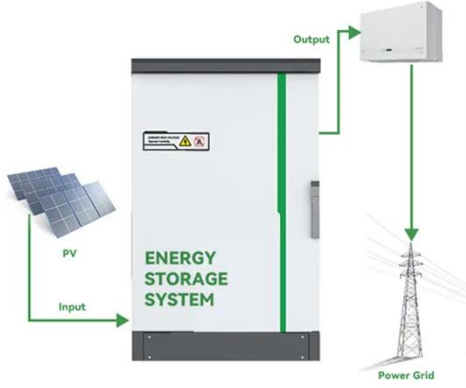

كيفية تغيير بطارية محطة القاعدة الخارجية

في تسع خطوات: كيف تقوم بـ استبدال بطارية ...

3- قُم بتعيين مكان بطارية السيارة. تحديد موضع البطارية في السيارة. المصدر: istockphoto بعض المصنعين يقوموا بإخفاء أو تغطية بطارية السيارة لحمايتها أو لحماية بدن السيارة المجاور لها، أحياناً بحيز خاص في ...

كيفية اختيار محطة الطاقة المحمولة المناسبة ...

Jan 15, 2025 · للمنازل ضرورية المحمولة الطاقة محطات تعتبر . Jan 15, 2025 · والأنشطة الخارجية، حيث توفر الدعم الكهربائي اللازم أثناء انقطاع التيار الكهربائي أو حالات الطوارئ الأخرى. تهدف هذه المقالة إلى توجيه المستخدمين الجدد حول اختيار محطة ...