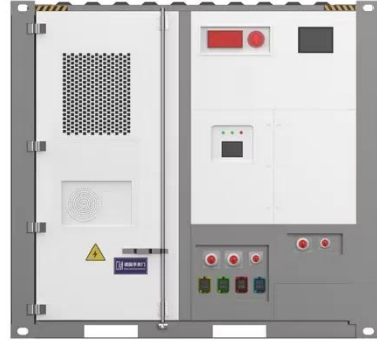

تصميم نظام تخزين طاقة البطارية: رؤى ونصائح رئيسية

نظام لتصميم الأساسية الجوانب استكشف · Nov 26, 2025
تخزين طاقة البطارية في دليلنا الشامل. تعرّف على المزيد حول
BESS الطاقة لتخزين فعالة وحلول تصميم

كيفية تصميم وتحسين رفوف شحن البطاريات ... الصناعية

السلامة إدارة لإرشادات الأخيرة التحديثات لمؤتم · Nov 3, 2025
والصحة المهنية (OSHA) باستخدام طلاءات مقاومة للهب على
جميع الأسطح الموصلة ضمن نطاق متر واحد من أطراف البطارية.