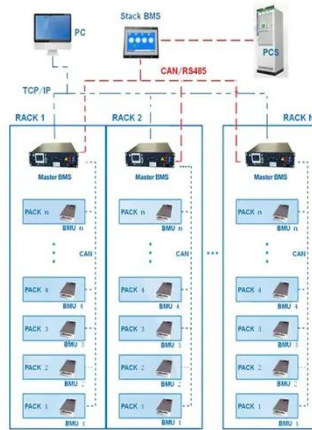

1- التحقق من التطبيقات التي تستهلك طاقة البطارية من تطبيق الإعدادات: تُظهر معظم هواتف أندرويد التطبيقات التي تستهلك أكبر قدر من طاقة البطارية، ويعرض بعضها أيضاً درجة حرارة البطارية، وهذه المعلومات تساعد في تعرّف ...

BMS Wiring Diagram