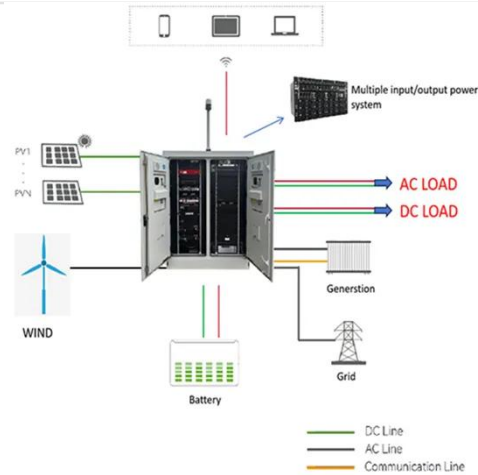

محطة التحويل الكهربائية (Substation Electrical)

بالطبع! سأقوم بترجمة المقال من الرابط الذي قدمته وتقديم شرح مفصل له. المقال بعنوان "Substation Electrical: Introduction and Elements"، الكهربية التحويل محطة "أي"، مقدمة وعناصرها".