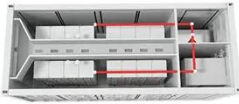

موثوق وقابل للتكيف. ميزات السلامة: يتميز ...