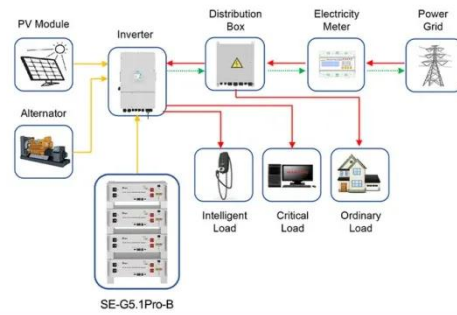

جهاز فحص مقبس كهربائي بشاشة LCD ووظيفة قاطع

...

قاطع ووظيفة LCD بشاشة كهربائي مقبس فحص جهاز JD 9.000
التيار المتبقي (RCD) - قابس انجليزي من توتال more Read
أضف إلى قائمة الرغبات أضف إلى السلة أسأل سؤالاً البائع:
متوفر الطلب: التوفر TESST30012: المنتج رمز jabalitools
المسبقنفدت الكمية وصف ...

Application scenarios of energy storage battery products