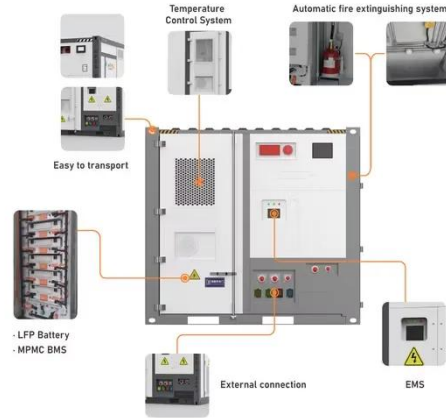

مقبس حائطي بلاستيكي بسعر المصنع, قابس كهرباء ...

مقبس حائطي بلاستيكي بسعر المصنع, قابس كهرباء ، حقن ، ماكينة ، صب ، سعر التصنيع، يمكنك الحصول على مزيد من التفاصيل حول مقبس حائطي بلاستيكي بسعر المصنع, قابس كهرباء ، حقن ، ماكينة ، صب ، سعر التصنيع من موقع الجوال على Alibaba.com