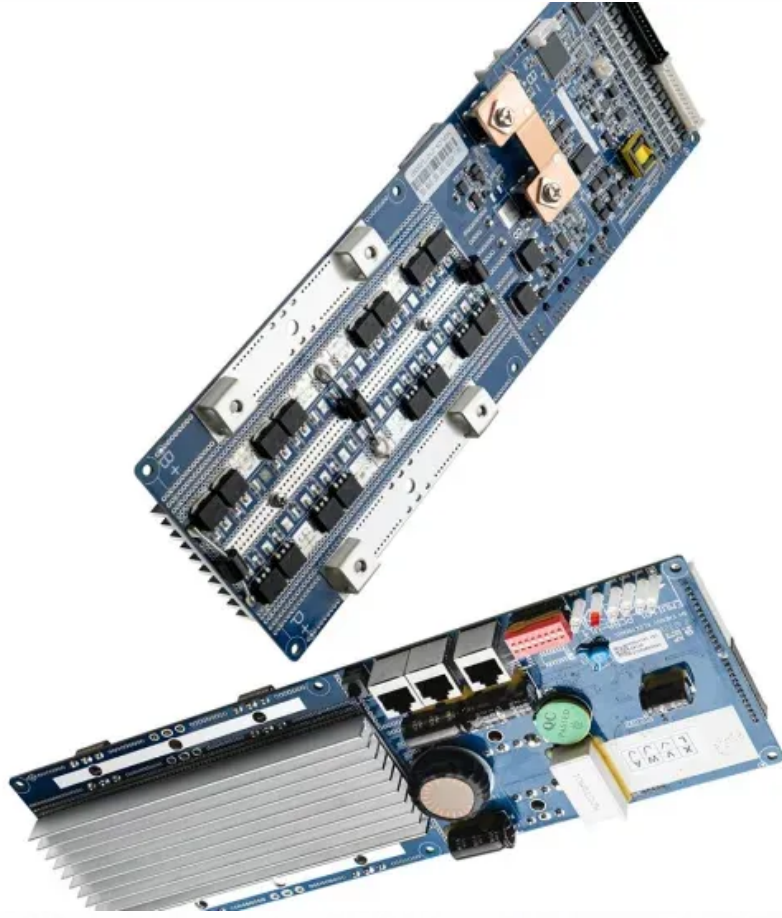

حاويات ديل كارمن

قاطع مزدوج للبيع في أتلانتا

قاطع مزدوج للبيع في أتلانتا

شراء قاطع ميترى مزدوج الرأس

احصل على قاطع ميترى مزدوج الرأس من الدرجة الأولى في مزدوج ميترى قاطع هذه. مذهلة بإنتاجية واستمتع Alibaba.com الرأس تأتي في عروض لا تقاوم.

جودة عالية ومتينة قاطع بلاستيكي مزدوج والمعدات

...

تضمن قاطع بلاستيكي مزدوج الموثوقة للغاية في com.Alibaba التشغيل السلس لسيارتك. تضمن هذه قاطع بلاستيكي مزدوج الجودة العالية والمتانة بأسعار مختلفة.

قاطع مزدوج تيار مستمر 6 أمبير CHINT

فولت 500 أمبير 6 مستمر تيار مزدوج قاطع · Nov 17, 2025
تيار مقنن 63 أمبيرمراجع محددة 80,165 ل.س الكمية أضع
للسلة يتم تأمين المنتج عند الطلب مشاركة تغريدة الوصف رأي
قاطع مزدوج تيار مستمر 6 أمبير الماركة: CHINT الجهد
الكهربائي: 500 فولت التيار ...

coelme-egic: قاطع (TCB وSTC) مزدوج

طراز TCB، حيث لا يتحرك الذراع إلا بشكل متعامد على سطح العوازل حتى يتصل مباشرة بنقطتي التماس الثابتين في موضعهما؛ طراز STC، حيث يدور الذراع، بعد اكتمال حركته بشكل متعامد على سطح العوازل، حول محوره الطولي مما يؤدي إلى ...