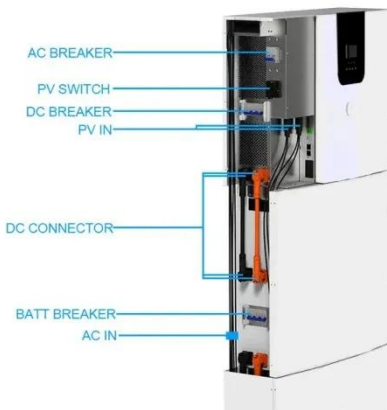

قاطع كهربائي ايه بي بي، 1قطب، 15كيلو امبير، 25/امبير

القطب: 1 منحني الفصل: K قدرة تحمل قصر الدائرة: 15 kA نقاط
اتصال مساعدة: نعم إنذار الجرس: نعم تعدي الفصل: نعم الفصل
عند انخفاض الجهد: نعم بسبار: نعم المعرف/
2CDS271001R0254/الكود/S201M-C25