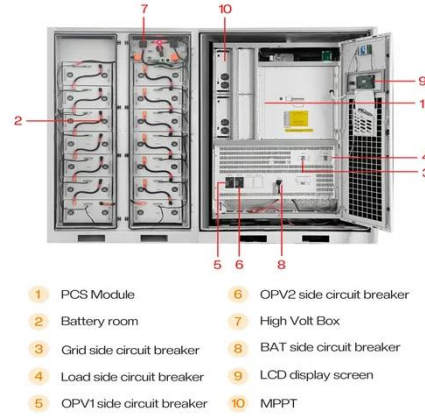

حاويات ديل كارمن

قاطع كهربائي ٢٤٠ أمبير بسعر المصنع في باندونغ

قاطع كهربائي ٢٤٠ أمبير بسعر المصنع في باندونغ

شنايدر

لوحات التوزيع والقاطعات الكهربائية القواطع الكهربائية القواطع الرئيسية شنايدر - قاطع 40 أمبير - خط واحد - NSX100N AC/DC, 25kA at 240VAC, TMD Trip Unit إلى انتقل النهائية معرض الصور تخطي إلى بداية معرض الصور

- | | |
|-----------------------------|-----------------------------|
| 1 PCS Module | 6 OPV2 side circuit breaker |
| 2 Battery room | 7 High Volt Box |
| 3 Grid side circuit breaker | 8 BAT side circuit breaker |
| 4 Load side circuit breaker | 9 LCD display screen |
| 5 OPV1 side circuit breaker | 10 MPPT |