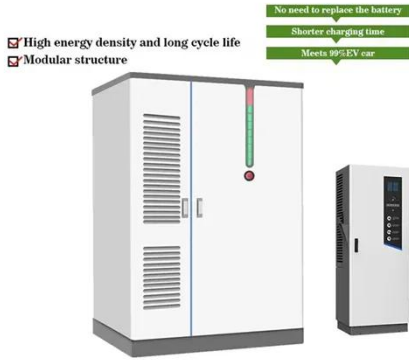

كيفية توصيل قاطع الدائرة 220 فولت بأمان خطوة بخطوة

بأمان فولت 220 الدائرة قاطع بتوصيل قم · Oct 14, 2025
باستخدام تعليمات خطوة بخطوة والأدوات المناسبة ونصائح السلامة لضمان الطاقة الموثوقة ومنع المخاطر الكهربائية.

محول كهربائي ستيب اب 2000 واط عالي الجهد 110 فولت ...

محول كهربائي ستيب اب 2000 واط عالي الجهد 110 فولت الى 220 فولت مع حماية قاطع الدائرة الكهربائية للاجهزة الاوروبية والصينية وكوريا بجهد 220 فولت - 240 فولت

قاطع التيار الكهربائي ا جيكساني

الطور ثلاثي دائرة قاطع مبيعا الأكثر المنتجات · Jan 9, 2025
داخلي مفرغ من الهواء عالي الجهد من الصين محول توزيع متقدم ثلاثي الطور مغمور في الزيت صمام أمان من البوليمر بقدرة 38 كيلو فولت و100 أمبير