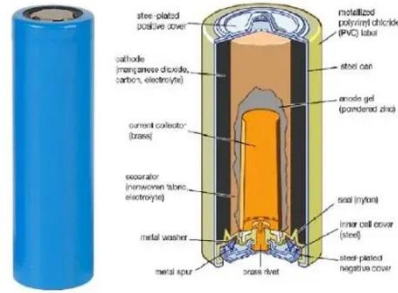

النيجر تطرح مخزونها من اليورانيوم للبيع في ...

"أورانو" شركة حق النيجر ألغت، 2024 عام وفي 3 days ago في تشغيل 3 مناجم رئيسة في البلاد، هي "سومير" و"كوميناك" و"إيمورارين"، والتي تضم أحد أكبر رواسب اليورانيوم في العالم. وتحتفظ "أورانو" رسمياً بحصة 60% في الشركات التابعة لها، وقد اتخذت ...