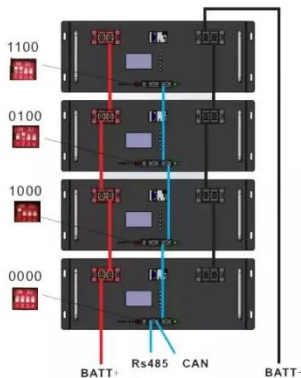

قاطع عطل أرضي للبيع في النيجر

فهم مؤشرات الأعطال الأرضية: دليل شامل للسلامة ...

من الكهربائية سلامتكم تعزيز كيفية اكتشاف · Oct 23, 2025
خلال دليلنا الشامل حول الأعطال الأرضية وقواطع الدائرة
الكهربائية الأرضية (GFCIs). ابق على اطلاع دائم وكن محمياً من
المخاطر الكهربائية الخطيرة.

لماذا يتعطل قاطع الدائرة الخاص بي؟

الدائرة قاطع انقطاع سبب عن تتساءل هل · Jul 23, 2025
الكهربائية لديك بشكل مستمر؟ اكتشاف الأسباب وراء انقطاع قاطع
الدائرة الكهربائية بشكل عشوائي واحصل على نصائح الخبراء من
TOSUNlux!

قاطع تسريب ارضي 4 فازه 63 أمبير 300 ميلي أمبير

مميزات قاطع تسريب ارضي 4 فازه 63 أمبير 30 ميلي أمبير يوفر
حماية فعالة ضد التسريبات الأرضية والأعطال الكهربائية. مصمم
لتحمل الظروف القاسية وتوفير أمان مستمر في كافة
الاستخدامات. قاطع تسريب ارضي 4 فازه يسهم في حماية ...

علامات تلف قاطع الدائرة الكهربائية في المنزل