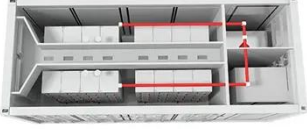

كيفية استكشاف أخطاء قاطع الدائرة المعطل وإصلاحها

الكهربائية الدائرة قاطع عطل سببٍ قد · Mar 6, 2025
اضطراباً في حياتك اليومية، وقد يُشكل خطراً على سلامتك. إليك
دليل لمساعدتك في استكشاف الأخطاء وإصلاحها. أولاً، ابدأ بفحص
بصري. افصل مصدر الطاقة الرئيسي حرصاً على سلامتك، ثم افحص
...