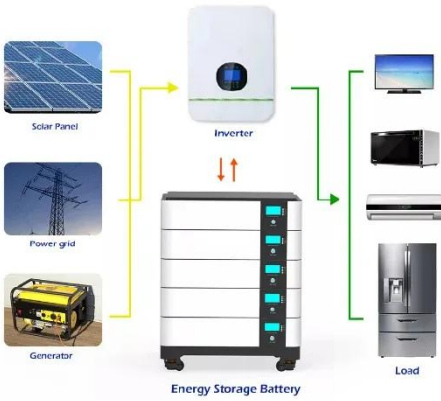

قاطع دائرة الطاقة منخفضة الجهد بالجملة

الطاقة دوائر لقواطع موثوق مورد عن تبحث هل · Jul 30, 2025
منخفضة الجهد بالجملة؟ مجموعة W9 هي وجهتك الأمثل للحصول
على منتجات عالية الجودة بأسعار تنافسية. تسوق الآن! نقدم لكم
قاطع دائرة الطاقة منخفضة الجهد بالجملة من مجموعة W9!
قواطع ...

بيع قاطع دائرة MCB DC بالجملة-أشتر الأفضل من قاطع ...

قاطع تيار مستمر 12 فولت 48 فولت من من من التيار المباشر
بجهد 12 فولت 48 فولت بجهد c63-2b دائرة تيار مستمر مصغرة
لنظام الطاقة الشمسية 0,04 د.إ. لمين: 5 قطع 8 yrsCN المورد
4.4/5.0.3 reviews."Fast service"

قاطع الدائرة الإلكترونية بالجملة

Jul 30, 2025 · MCCB WLM6E-800A-3300 دائرة قاطع
WLM6E 400 سلسلة من إلكتروني دائرة قاطع 3P/4P
فولت/690 فولت 800 أمبير 3 أقطاب/4 أقطاب مدمج في Isig