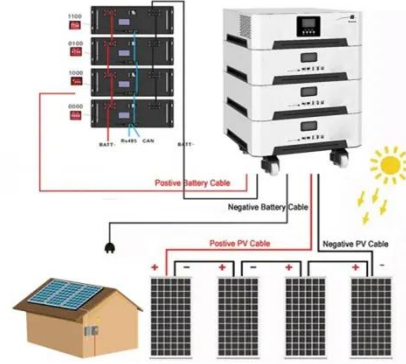

أفضل 10 مُصنِّعين لقواطع الدوائر الكهربائية | CNC

...

Jun 29, 2025 · Circuit breakers are the unsung heroes of modern infrastructure, silently protecting homes, factories, and cities from electrical hazards. While giants like Siemens and Schneider ...