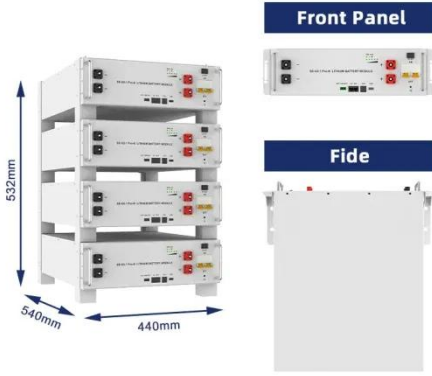

قاطع دائرة كهربائية صغير TPN 18MM TOMZN بتيار 1P+N ...

قاطع دائرة كهربائية صغير TPN 18MM TOMZN بتيار N+1P، مفتاح كهربائي منزلي مصغر، يمكنك الحصول على مزيد من التفاصيل حول قاطع دائرة كهربائية صغير TPN 18MM TOMZN بتيار 1P+N ...

ما هو سعر قاطع الدائرة المصغر أحادي القطب، 63 ...

قاطع A أمبير؟ 63 القطب أحادي MCB هو ما Aug 19, 2025 · دائرة أحادي القطب 63 أمبير قاطع دائرة مدمج مصمم لحماية طور كهربائي واحد (سلك كهربائي حي) في الدائرة. ينفصل (يتوقف) عندما يتجاوز التيار 63 أمبير، مما يمنع ارتفاع درجة الحرارة والحرائق ...

قاطع دائرة كهربائية رباعي الأقطاب

دائرة قاطع إلى الأقطاب رباعي MCB يشير Aug 20, 2025 · مصغر يحتوي على أربعة أقطاب منفصلة تحمل التيار، وهو مصمم لفصل جميع موصلات الطور الثلاثي والخط المحايد في وقت واحد أثناء التعثر أو التشغيل اليدوي.