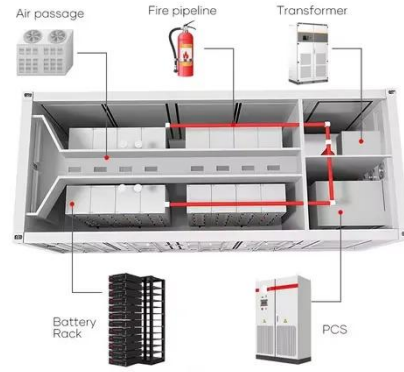

اتصل بنا

لطلبات الكتالوج، الأسعار، أو الشراكات، يرجى زيارة:
<https://logopediavirgendelcarmen.es>