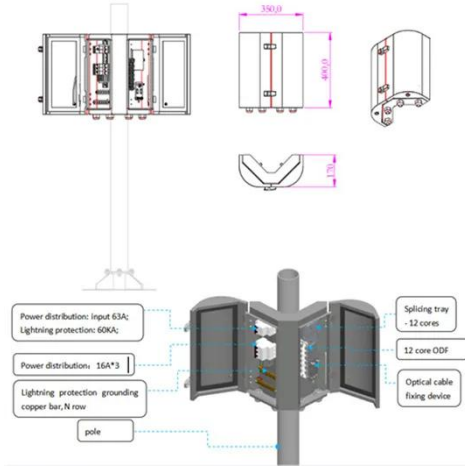

قاطع الدائرة 100 أمبير الشركة المصنعة والموردة ...

لا تكاد تفكر في الأمر، لكن قاطع التيار الكهربائي 100 Simpower
أمبير من ENERGWATH هو أساس نظامك الكهربائي. فهو
يحمي أجهزتك من الاحتراق عند حدوث ارتفاع مفاجئ في التيار
الكهربائي.