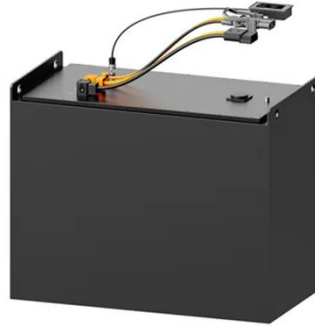

قاطع دائرة كهربائية مصغرة للبيع بالجملة لليالي ...

حول قاطع دائرة كهربائية مصغرة للبيع بالجملة قاطع دائرة كهربائية مصغرة للبيع بالجملة من com.Alibaba هي ألعاب جنسية لمن يفضل الجنس المنفرد. إنها تليي الحاجة إلى النشوة الجنسية عند البالغين العازبين .. يمكن أن تكون قاطع دائرة ...