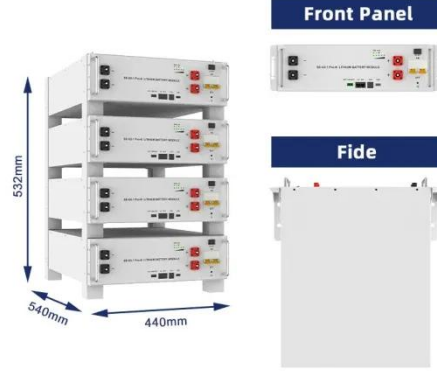

قاطع دائرة كهربائي منزلي صغير

Oct 26, 2025 · عالي مصغر دائرة قاطع: الرئيسية الميزات · الأداء للاستخدام المنزلي يحمي الدوائر الكهربائية في منزلك بكفاءة من التحميل الزائد والدوائر القصيرة، مما يضمن السلامة للعائلة والأجهزة. تصميم مدمج وموفر للمساحة تم تصميم MCB ...

ا بي سي ام مصغرة كهربائية دائرة قاطع ABB ... سلسلة Sh201

اشترى معه هذا المنتج: ABB قاطع دائرة كهربائية مصغرة ام سي بي ا سلسلة Sh201 6Ka قاطع أحادي القطب اصنع في المانيا من كيبلاط وصلات مجموعة + 50 درهم 22.5022 (6A Mcb) كايانوين، 42 قطعة، مقاومة للماء بتصنيف IP68 ... لمقاومة