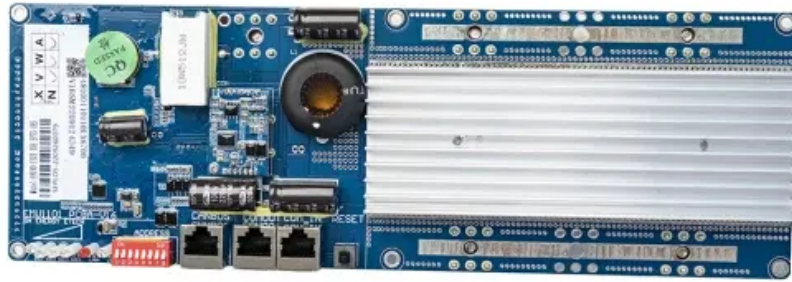

# قاطع دائرة كهربائية صيني خارج جمهورية الدومينيكان

## نظرة عامة

---

قاطع دائرة خارجي من SF36 عالي الجهد 145 كيلو فولت من الصين، مُصنَّع معدات توزيع الطاقة الأوتوماتيكية للحماية الكهربائية لمحطات التوزيع الفرعية، يدعم التخصيص والسلامة والأمان، ويُخفِّض تكاليف التشغيل والصيانة لأنظمة الجهد المتوسط والعالي.