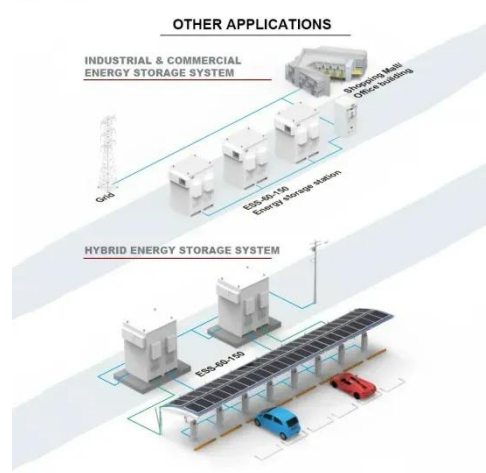

الأقطاب ثلاثي دارة قاطع أفضل على اعثر · Jul 30, 2025
نقدم، أرائد أمصنع بصفقتنا W9 مجموعة لدى بالجملة (MCCB)
قاطع دارة عالي الجودة لجميع الاحتياجات الصناعية. تواصل
معنا اليوم! مصنع قواطع دوائر كهربائية ثلاثية الأقطاب بالجملة ا
مصنعون ...