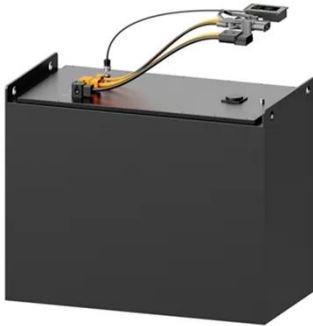

موردو قاطع الدائرة الكهربائية (MCCB) بالجملة