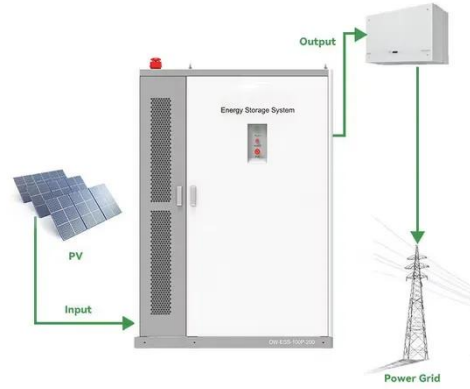

قاطع دائرة كهربائية رباعي الأقطاب

دائرة قاطع إلى الأقطاب رباعي MCB يشير · Aug 20, 2025
مصغر يحتوي على أربعة أقطاب منفصلة تحمل التيار، وهو مصمم
لفصل جميع موصلات الطور الثلاثي والخط المحايد في وقت واحد
أثناء التعثر أو التشغيل اليدوي.