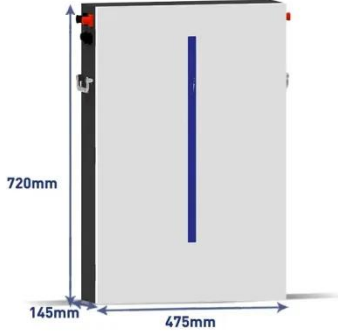

قاطع دائرة كهربائي مثبت بمسامير صينية في شيكاغو