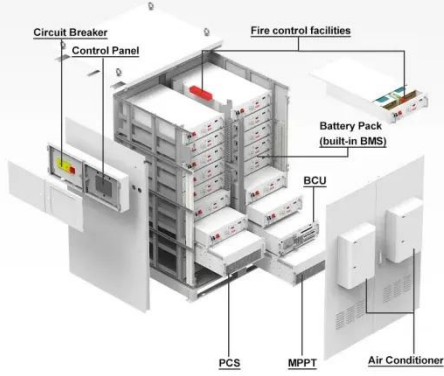

1075KWHH ESS

قاطع الدائرة الكهربائية الصيني 3p 100a من شنايدر

...

موثوق كهربائي دائرة قاطع عن تبحث هل · Jan 8, 2025
وعالي الأداء لنظامك الكهربائي؟ لا تبحث أبعد من قاطع الدائرة
الكهربائي الصيني 3p 100a من شنايدر إلكترونيك.

مصنعي قواطع الدائرة الكهربائية وقواطع الدائرة ...

Apr 28, 2025 · CCB9-63 الجودة عالي كهربائي دائرة قاطع ·
حياتنا من يتجزأ لا جزء الكهرباء الكهربائية للوحات MCB
اليومية، فهي تُغذي كل شيء، من المنازل إلى المصانع. ومع ذلك،
ليست كل أنواع الكهرباء متساوية. مصطلحا "الجهد العالي"
و"الجهد المنخفض"...

مصنعي قاطع الدائرة الكهربائية من النوع الصيني

الدائرة لقواطع موثوقين عينِصنم عن تبحث هل · Jul 30, 2025
المتقاطعة الصينية؟ مجموعة W9 هي شركة رائدة تُقدّم قواطع
دائرة متقاطعة عالية الجودة لتلبية احتياجاتك الكهربائية. تواصل
معنا اليوم! استمتع بأحدث التقنيات المتقدمة في مجال ...