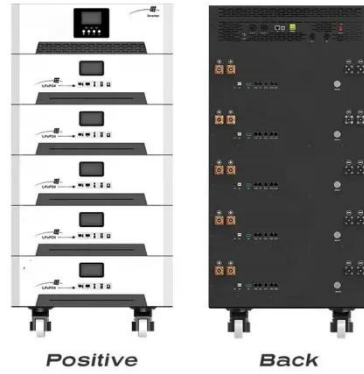

هل يمكن استخدام آلية تشغيل قاطع الدائرة Sf6 ...

التيار دائرة وقواطع sf6 دائرة قاطع تشغيل آلية · Jun 28, 2025
المتردد غير قابلة للتبديل. السبب الرئيسي هو مشكلة إطفاء القوس الكهربائي.