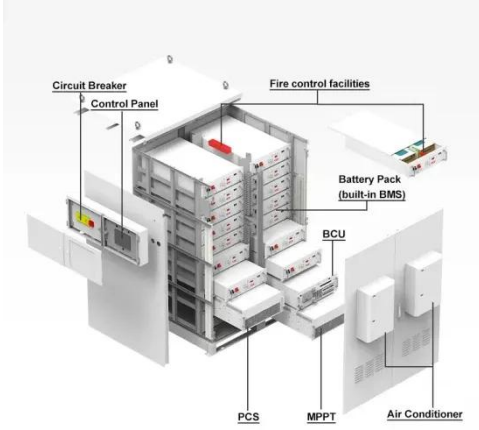

قاطع الدائرة الفراغية، ومجموعة المفاتيح ...

Jun 5, 2025 · قاطعات وتوريد تصنيع في متخصصون نحن
الدائرة الفراغية والمفاتيح الكهربائية و GIS/RMU SF6 في
الصين، متخصصون في توفير قاطعات الدائرة الفراغية عالية الجودة
والمفاتيح الكهربائية و GIS/RMU SF6 بأسعار تنافسية. لشراء أو
تصنيع ...

قواطع SF6 جيدة نوعية شراء ,مصنع دوائر قواطع SF6 ...

دردشة الموثوقة العالية SF6 قواطع دوائر LW36 110 كيلو فولت
دردشة قاطع غاز SF6 خارجي LW36-132kV في محطة فرعية
3 مراحل دردشة SF6 Kv 110 نطاق وقت التشغيل لقاطع الدائرة
الكهربية IEC القياسي دردشة

اتصل بنا

لطلبات الكتالوج، الأسعار، أو الشراكات، يرجى زيارة:
<https://logopediavirgendelcarmen.es>