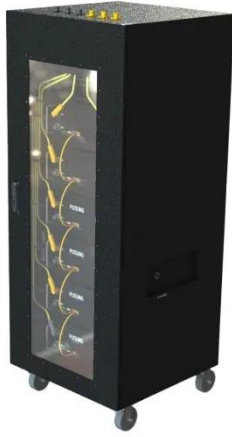

مصادر شركات تصنيع قاطع دائرة mcb كهربائي c16 وقاطع ...

البحث عن شركات تصنيع قاطع دائرة Mcb كهربائي C16 موردين قاطع دائرة Mcb كهربائي C16 ومنتجات قاطع دائرة سلسلة Alibaba.com في الأسعار بأفضل C16 كهربائي Mcb تشنت MCB, سلسلة صغيرة من سلسلة تشنت mcb على شكل حرف 1 ، 6 أمبير ، 10 أمبير ، ...

مصنع قواطع دوائر 200 أمبير بالجملة

٢٠٠ كهربائية دوائر قواطع مصنع عن تبحث هل · Jul 30, 2025
أمبير بالجملة؟ تقدم مجموعة W9 منتجات عالية الجودة تليبي
احتياجاتك الكهربائية. تواصل معنا اليوم! هل تبحث عن مصنع
وثوق لقواطع دوائر كهربائية ٢٠٠ أمبير بالجملة؟ مجموعة W9 هي
وجهتك ...

شراء بالجملة Belgium قاطع الدائرة abb b16-S201 S200-1p 16 ...

شراء قاطع الدائرة abb b16-s201 b-a 16 s200-1p
منحنى 1p 16a (mcb) مصغر دائرة قاطع - 2cds251001r1165
hadmoun trans bv منه التحقق تم الذي الجملة مورد من b