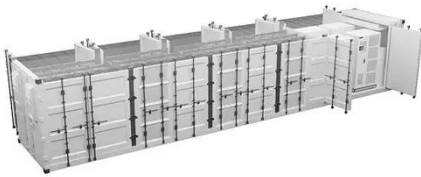

TILE ROOF SOLAR MOUNTING SYATEM

STANDING SEAM ROOF SYATEM

ADJUSTABLE TILT FLAT ROOF SYATEM

TRIANGLE FLAT ROOF SYATEM

... إلى الكهربائية السيارات شواحن تحتاج هل: GFCI

Oct 25, 2024 · الكهربائية السيارات لشواحن GFCI يعد · مكوناً أساسياً يساعد في حماية الأشخاص والمعدات من المخاطر الكهربائية ونحن نوصي بتثبيته.