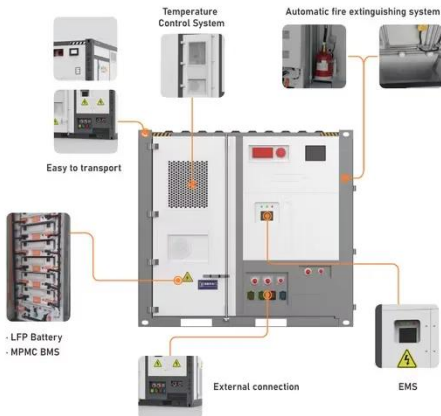

في والموردة المصنعة الشركة أمبير 100 Mccb الصين ...

نحن الخيار الأمثل لاختيار قاطع دائرة عالي التحمل لضمان سلامة نظام الطاقة لديك. نقدم لكم قاطع الدائرة الكهربائية MCCB 100 أمبير بقوة ENERGWATH من Simpower.

ديدايره GE THQL2120GFT aka TITATA

خاطى العراق | Ubuy