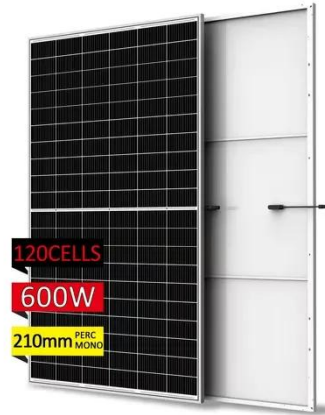

مصنع ومورد قاطع الدائرة المغنطيسية ٨٠٠ فولت في ...

قاطعة دوائر لقواطع موثوق مورد عن تبحث هل · Jul 30, 2025
منتجات W9 مجموعة تقدم الصين؟ من فولت 800 بجهد MCCB
عالية الجودة وخدمة موثوقة. تواصل معنا اليوم!