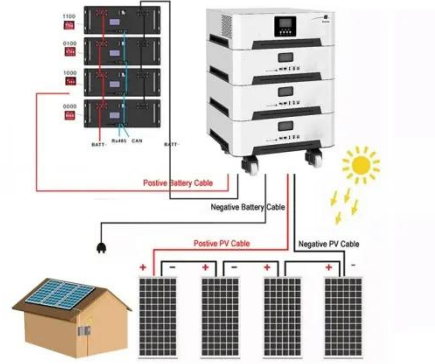

أنواع قاطع الدائرة المغنطيسي (MCCB) في الصين

...

بالطاقة يعمل MCCB مصبوب دائرة قاطع · Jul 30, 2025
الشمسية الكهروضوئية 800 3P 315-3300-WLM7HU فولت
800 فولت تيار متردد/1000 فولت تيار متردد/1140 فولت تيار
متردد MCCB315A