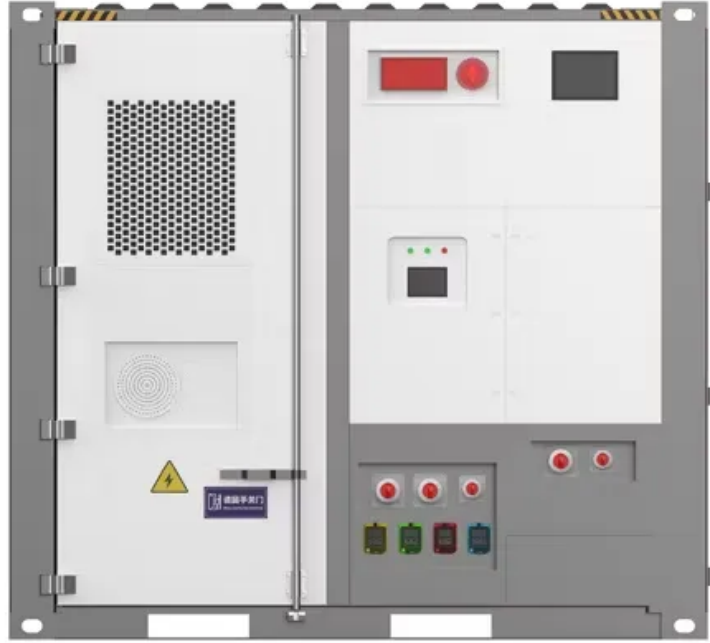

حاويات ديل كارمن

قاطع دائرة 240 فولت في الصين في باراجواي

قاطع دائرة 240 فولت في الصين في باراجواي

أفضل مصنعي ومصانع قاطع الدائرة المتري 400 فولت ...

تعمل دقيقة كهربائية دوائر قواطع عن تبحث هل · Jul 30, 2025
 عن بُعد بجهد ٤٠٠ فولت؟ مجموعة W9 هي شركة رائدة في
 تصنيع منتجات عالية الجودة تلبي احتياجاتك الكهربائية. تواصل
 معنا اليوم!

تم تطوير أول قاطع دائرة فائق الجهد ذو الكسر ...

يكسر الاحتكار الأجنبي: م ccionم الفاصل الكهربائي ذو الفتحتين
الذي تم تطويره ذاتياً في الصين بقوة 420 كيلو فولت يحقق أداءً
متقدماً على المستوى الدولي أفاد أحد مصنعي المطفئات العمودية
الصينية أن مطفئة T5000-63/LW62-420 العمودية التي ...

200 الأقطاب ثلاثي كهربائية دائرة قاطع TQD32200 ... أمبير

TQD32200 240 أمبير 200 الأقطاب ثلاثي كهربائية دائرة قاطع
فولت تيار متردد، قطعة أصلية جديدة بسعر رخيص للتحكم المنطقي
المبرمج، يمكنك الحصول على مزيد من التفاصيل حول
TQD32200 ... ثلاثي كهربائية دائرة قاطع