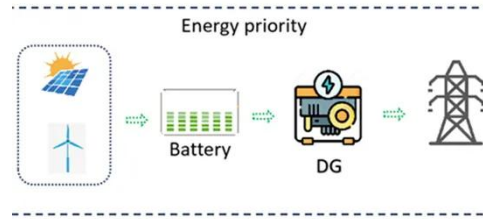

المنخفض في المجالات ...

اتصل بنا

لطلبات الكتالوج، الأسعار، أو الشراكات، يرجى زيارة:
<https://logopediavirgendelcarmen.es>